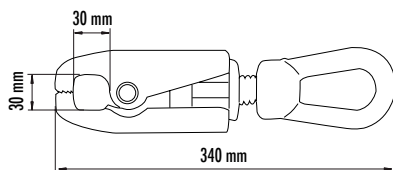

AUTOBLOK MAGNUM Art. 134

Ganasce dentate
intercambiabili
Interchangeable jaws

Art. 134

Morsetto di tiro per impieghi pesanti.

Autoblock Magnum è un morsetto autobloccante, che non richiede il fissaggio mediante avvvitamento sulla lamiera della carrozzeria.

Magnum è dotato di una maggiore e più profonda apertura delle ganasce, per poter raggiungere anche punti più difficili.

Adatto per tiri fino a 10 Ton, è dotato di morsetti zigrinati intercambiabili.

Heavy duty pull clamp

Caratteristiche tecniche Technical specifications		134
Materiale Raw Material		acciaio speciale special steel
Tenuta di tiro Pull strength	ton	10
Larghezza Jaw width	mm	60
Peso Weight	Kg	5

Prodotti correlati | Related products