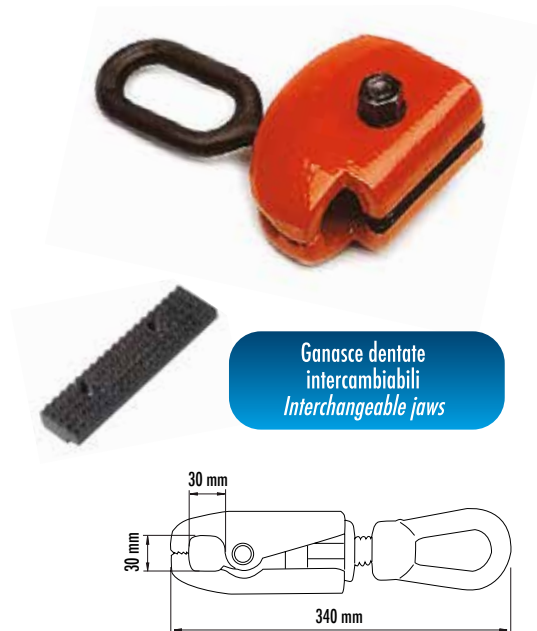

MORSETTO PLURIDIREZIONALE | SWIVEL PULL CLAMP Art. 135

Art. 135
Morsetto pluridirezionale - Ganasce dentate intercambiabili

Swivel clamp - Interchangeable jaws

| Caratteristiche tecniche Technical specifications | | 135 |
|--|-----|---|
| Materiale Raw Material | | acciaio speciale forgiato special forged steel |
| Tenuta di tiro Pull strength | ton | 5 |
| Larghezza Jaw width | mm | 90 |
| Peso Weight | Kg | 3,8 |

Prodotti correlati | Related products

Art. 93 | Accorcia catena
Chain shortner

Art. 94 | Doppio gancio forcella
Chain shortner 2 hooks

Art. 80 | Cavo di sicurezza
Safety cable

Il cavo di sicurezza è fortemente raccomandato unitamente all'utilizzo di ogni tipo di morsetto e gancio di tiro

The use of the safety cable is strongly recommended together with all pull clamps and hooks